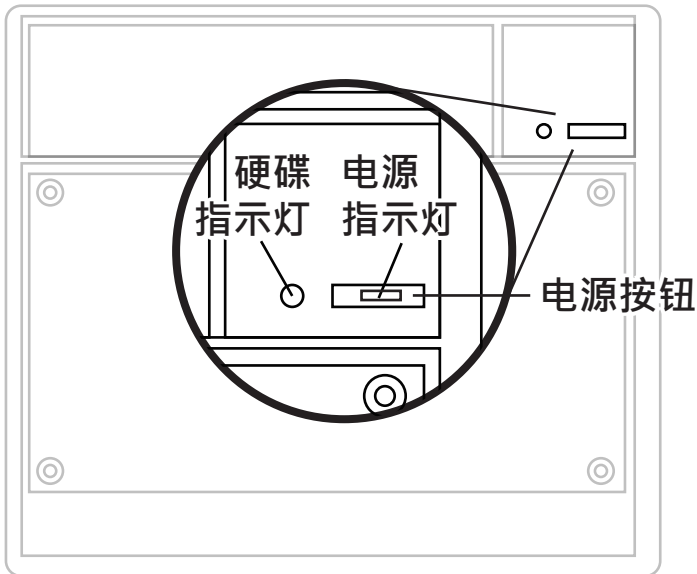

FL伺服器安装指南

使用手册下载：<http://manual.blueeyes.com.tw>

前面板

后面板

■ 开机

将电源、网络连接好后，按下电源按钮。

■ 管理

SSM
分离式储存机
16TB、24TB