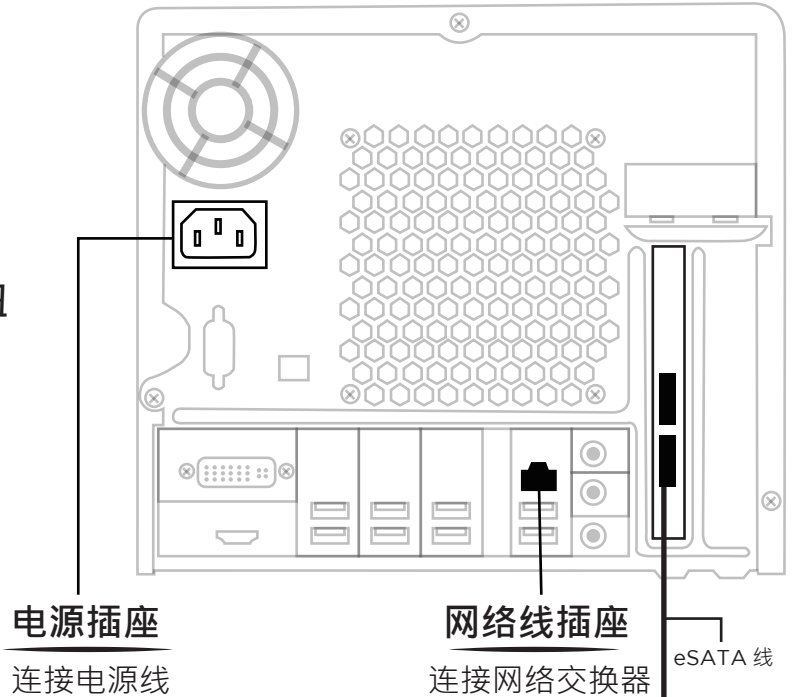

FL伺服器安装指南

使用手册下载：<http://manual.blueeyes.com.tw>

前面板

后面板

■ 开机

将电源、网络连接好后，按下电源按钮。

■ 管理

SSM
分离式储存机
16TB、24TB

- ① 开启Microsoft Internet Explorer(IE)浏览器
- ② 在网址列输入FL的IP位址(贴在机器外壳)
- ③ 输入帐号与密码

网页登入密码

帐号	admin
密码	27507522