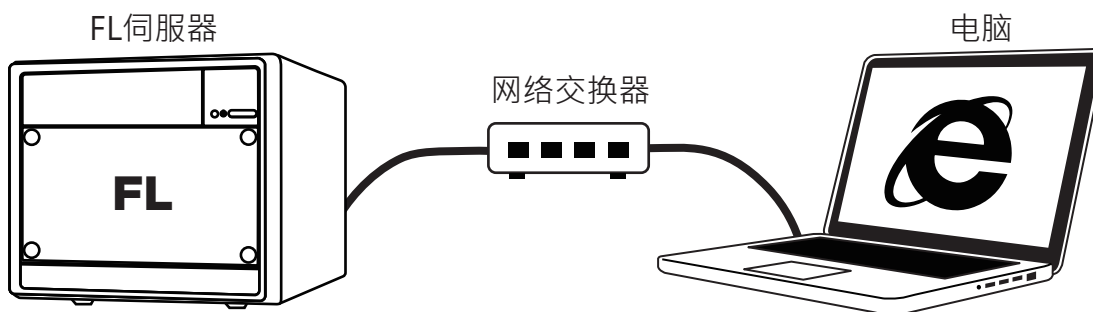

- ① 开启Microsoft Internet Explorer(IE)浏览器
- ② 在网址列输入FL的IP位址(贴在机器外壳)
- ③ 输入帐号与密码

网页登入密码

帐号	admin
密码	27507522