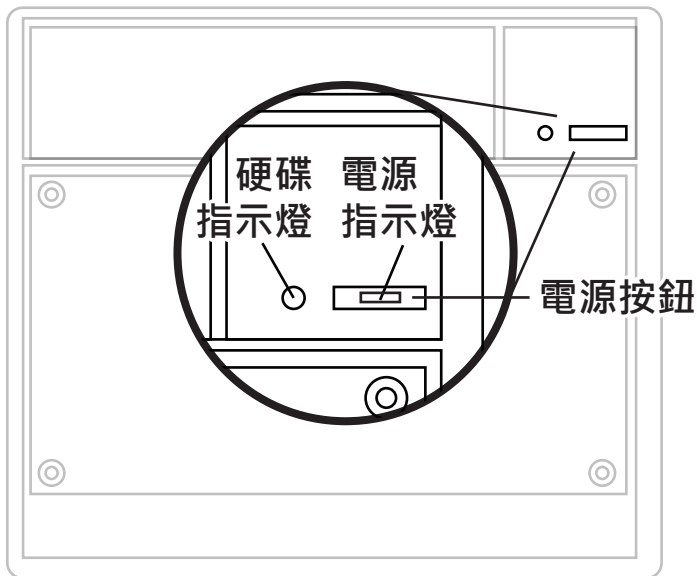

FL伺服器安裝指南

使用手冊下載：<http://manual.blueeyes.com.tw>

前面板

後面板

■ 開機

將電源、網路連接好後，按下電源按鈕。

■ 管理

- ① 開啟Microsoft Internet Explorer(IE)瀏覽器
- ② 在網址列輸入FL的IP位址(貼在機器外殼)
- ③ 輸入帳號與密碼