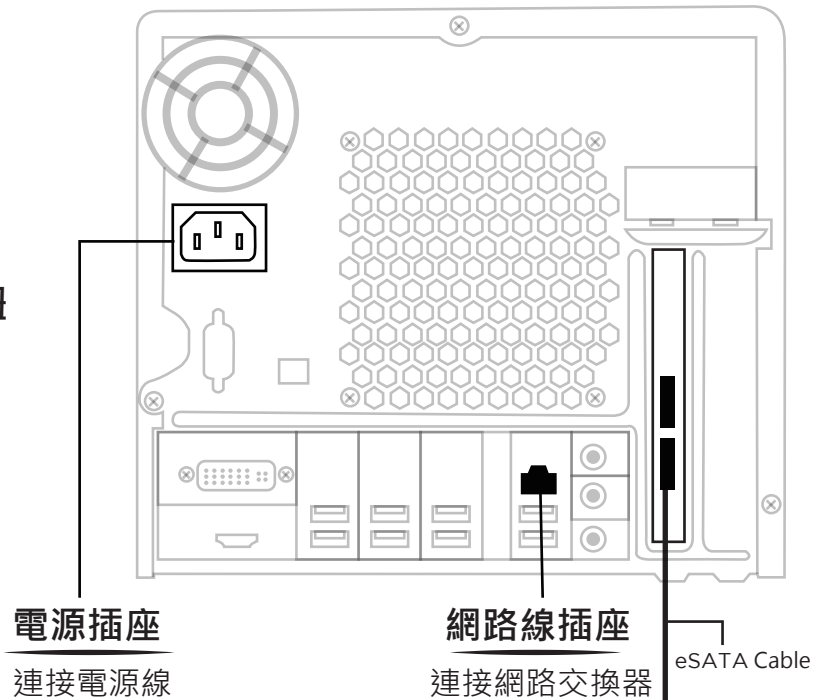

FL伺服器安裝指南

使用手冊下載：<http://manual.blueeyes.com.tw>

前面板

後面板

■ 開機

將電源、網路連接好後，按下電源按鈕。

■ 管理

- ① 開啟Microsoft Internet Explorer(IE)瀏覽器
- ② 在網址列輸入FL的IP位址(貼在機器外殼)
- ③ 輸入帳號與密碼