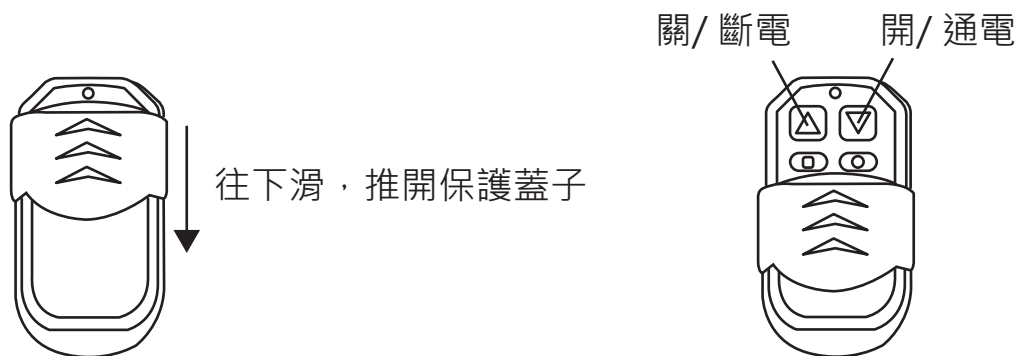

iFollow感應模組遙控開關(板擦妹功能)

使用手冊下載：<http://manual.blueeyes.com.tw>

可針對直線或扇形感應器進行斷電，避免板擦妹擦黑板時，主要攝影機切換至板擦妹，而非老師。

板擦妹(板妹)、板擦哥(板哥)係指教育單位聘請專人擦黑板，過去常是老師親自擦黑板，浪費教課時間且易吸入大量粉筆灰，現在，擦黑板的工作交給專人負責，老師可以不中斷繼續上課。

■ 接收器

■ 遙控器

開關遙控接收器 規格表

供電電源	AC 110V
Relay接點	7A / AC 240V 或 DC 30V 12A / AC 125V
待機電流	37.2 mA (AC 110V)
空載最大工作電流	37.7 mA (AC 110V)
外觀尺寸	77mm x 50mm x 38mm

開關遙控器 規格表

供電電源	乾電池 DC 12V
發射距離	直線無障礙最遠 80公尺
待機電流	0mA
工作電流	6.9mA