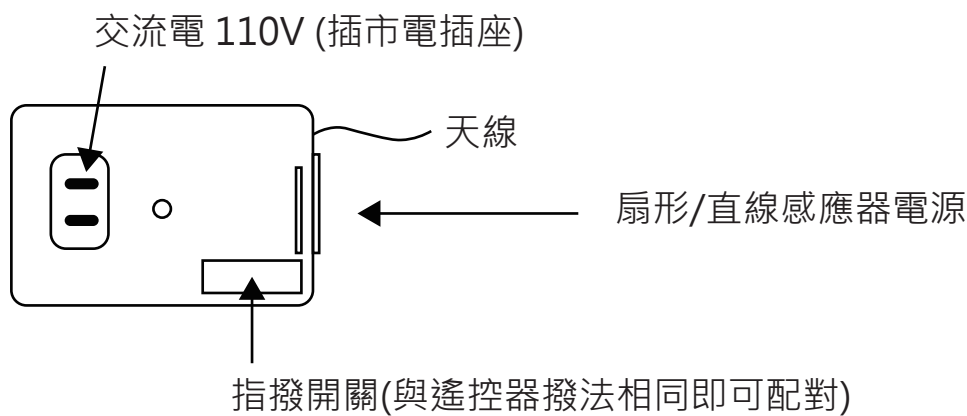

iFollow感應模組遙控開關(板擦妹功能)

使用手冊下載：<http://manual.blueeyes.com.tw>

可針對直線或扇形感應器進行斷電，避免板擦妹擦黑板時，主要攝影機切換至板擦妹，而非老師。

板擦妹(板妹)、板擦哥(板哥)係指教育單位聘請專人擦黑板，過去常是老師親自擦黑板，浪費教課時間且易吸入大量粉筆灰，現在，擦黑板的工作交給專人負責，老師可以不中斷繼續上課。

■ 接收器

■ 遙控器

開關遙控接收器 規格表

供電電源	AC 110V
Relay接點	7A / AC 240V 或 DC 30V 12A / AC 125V
待機電流	37.2 mA (AC 110V)
空載最大工作電流	37.7 mA (AC 110V)
外觀尺寸	77mm x 50mm x 38mm

開關遙控器 規格表

供電電源	乾電池 DC 12V
發射距離	直線無障礙最遠 80公尺
待機電流	0mA
工作電流	6.9mA