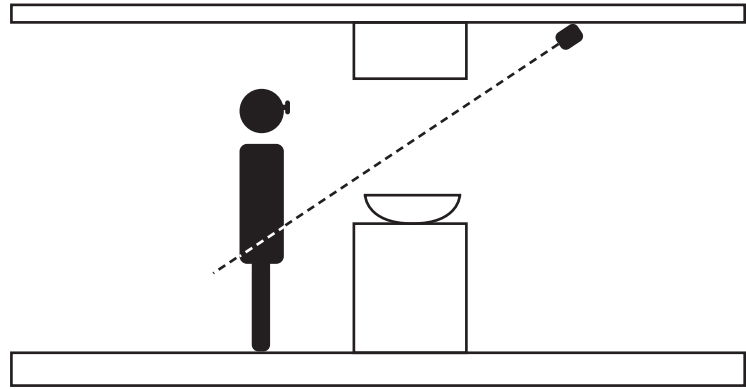

直線感應器安裝指南

使用手冊下載：<http://manual.blueeyes.com.tw>

■ 安裝位置

板書

當書寫板下緣
高於老師腰部

當書寫板下緣
低於老師腰部

依照書寫板寬度，建議安裝位置如下：

餐飲