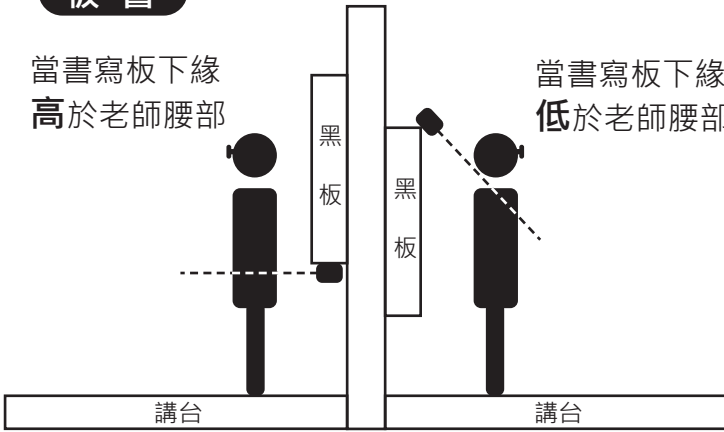

直線感應器安裝指南

使用手冊下載：<http://manual.blueeyes.com.tw>

■ 安裝位置

板書

當書寫板下緣
高於老師腰部

當書寫板下緣
低於老師腰部

依照書寫板寬度，建議安裝位置如下：

餐飲

■ 接線

IN1/ G
直線感應器
in1/ GND