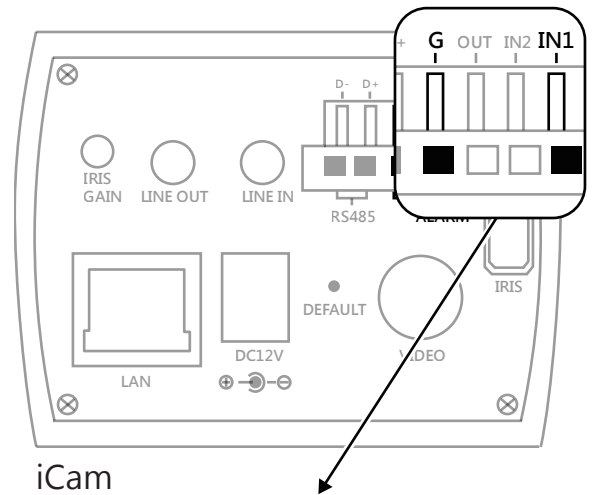

直線感應器安裝指南

使用手冊下載：<http://manual.blueeyes.com.tw>

■ 安裝位置

板書

當書寫板下緣
高於老師腰部

當書寫板下緣
低於老師腰部

依照書寫板寬度，建議安裝位置如下：

餐飲

■ 接線

IN1/ G
直線感應器
in1/ GND