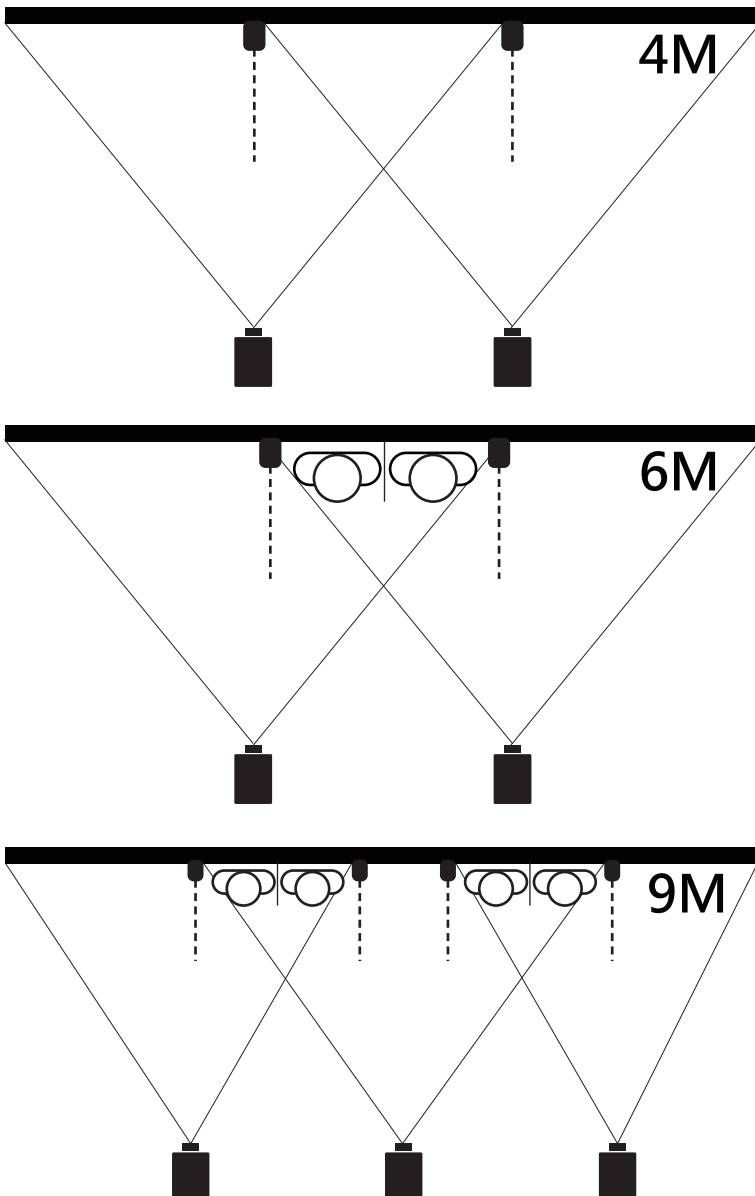

直線感應器安裝指南

使用手冊下載：<http://manual.blueeyes.com.tw>

■ 安裝位置

板書

當書寫板下緣
高於老師腰部

當書寫板下緣
低於老師腰部

依照書寫板寬度，建議安裝位置如下：

餐飲

■ 接線

IN1/ G
直線感應器
in1/ GND