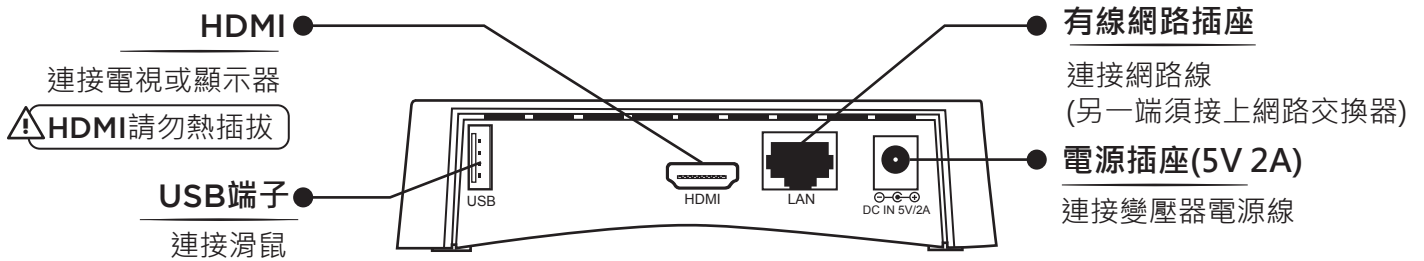

Livebox直播機安裝指南

使用手冊下載：<http://manual.blueeyes.com.tw>

■ 安裝

前面板

後面板

左面板

■ 設定IP位址

⚠️ 必須使用滑鼠進行直播機的設定工作，請將滑鼠插入直播機的USB端子。

1. 1 開機完成後，點擊畫面右下方 ⚙️ 圖示
2. 2 點選【SETTING】進入設定畫面(如右圖)
3. 3 輸入網路設定值
4. 4 設定完畢後，點擊【APPLY】

SETTING	
Password	_____
Connect type	_____
AP ssid	Livebox_001
STATIC IP	192.168.1.51
GATEWAY	192.168.1.1
SUB MASK	255.255.255.0
LIVE	☒ Real Time ☐ General ☐ Smooth
Title	☐ ON
Time	☐ ON
Clean Log	
APPLY	CANCEL