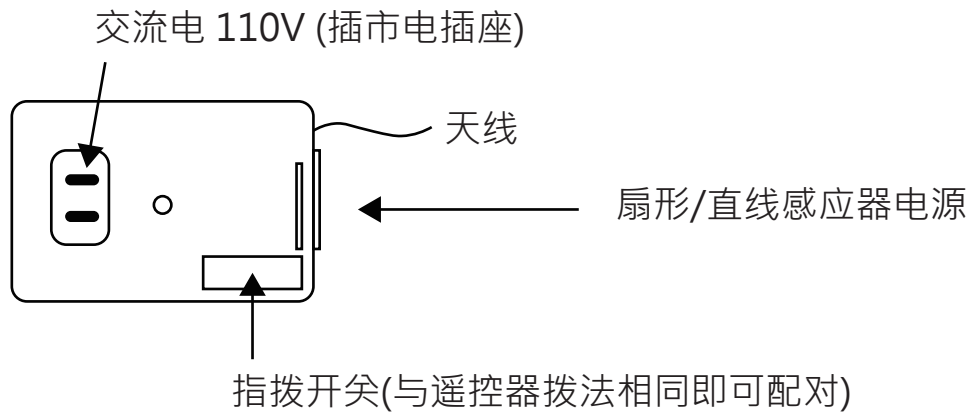

iFollow感应模组遥控开关(板擦妹功能)

使用手册下载：<http://manual.blueeyes.com.tw>

可针对直线或扇形感应器进行断电，避免板擦妹擦黑板时，主要摄像机切换至板擦妹，而非老师。

板擦妹(板妹)、板擦哥(板哥)系指教育单位聘请专人擦黑板，过去常是老师亲自擦黑板，浪费教课时间且易吸入大量粉笔灰，现在，擦黑板的工作交给专人负责，老师可以不中断继续上课。

■接收器

■遥控器

开关遥控接收器 规格表

供电电源	AC 110V
Relay接点	7A / AC 240V 或 DC 30V 12A / AC 125V
待机电流	37.2 mA (AC 110V)
空载最大工作电流	37.7 mA (AC 110V)
外观尺寸	77mm x 50mm x 38mm

开关遥控器 规格表

供电电源	干电池 DC 12V
发射距离	直线无障碍最远 80米
待机电流	0mA
工作电流	6.9mA