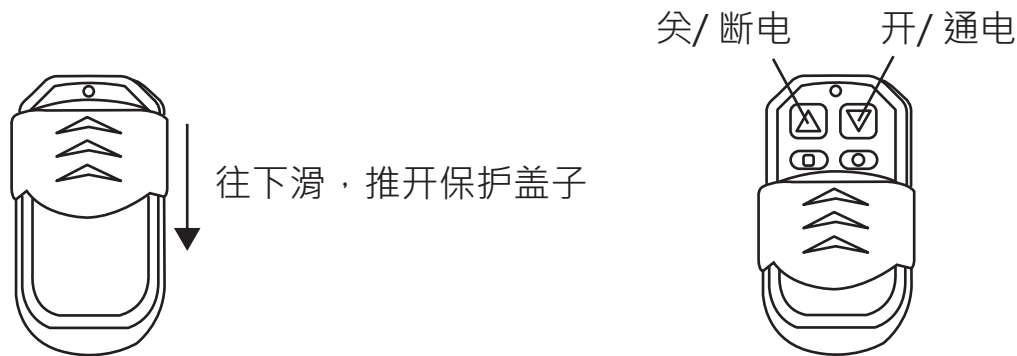

iFollow感应模组遥控开关(板擦妹功能)

使用手册下载：<http://manual.blueeyes.com.tw>

可针对直线或扇形感应器进行断电，避免板擦妹擦黑板时，主要摄像机切换至板擦妹，而非老师。

板擦妹(板妹)、板擦哥(板哥)系指教育单位聘请专人擦黑板，过去常是老师亲自擦黑板，浪费教课时间且易吸入大量粉笔灰，现在，擦黑板的工作交给专人负责，老师可以不中断继续上课。

■接收器

■遥控器

开关遥控接收器 规格表

供电电源	AC 110V
Relay接点	7A / AC 240V 或 DC 30V 12A / AC 125V
待机电流	37.2 mA (AC 110V)
空载最大工作电流	37.7 mA (AC 110V)
外观尺寸	77mm x 50mm x 38mm

开关遥控器 规格表

供电电源	干电池 DC 12V
发射距离	直线无障碍最远 80米
待机电流	0mA
工作电流	6.9mA